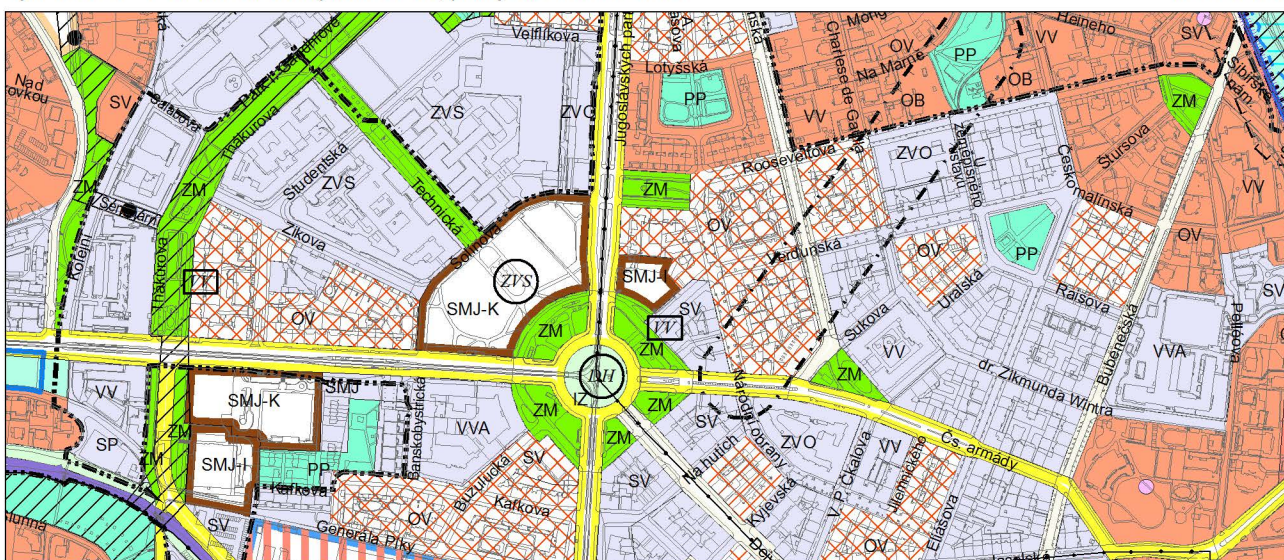

Výkres č. 31 – Podrobné členění ploch zeleně, platný stav k 12. 1. 2016

M 1 : 10 000

Promítnutí změny do výkresu č. 31 - Podrobné členění ploch zeleně

M 1 : 10 000